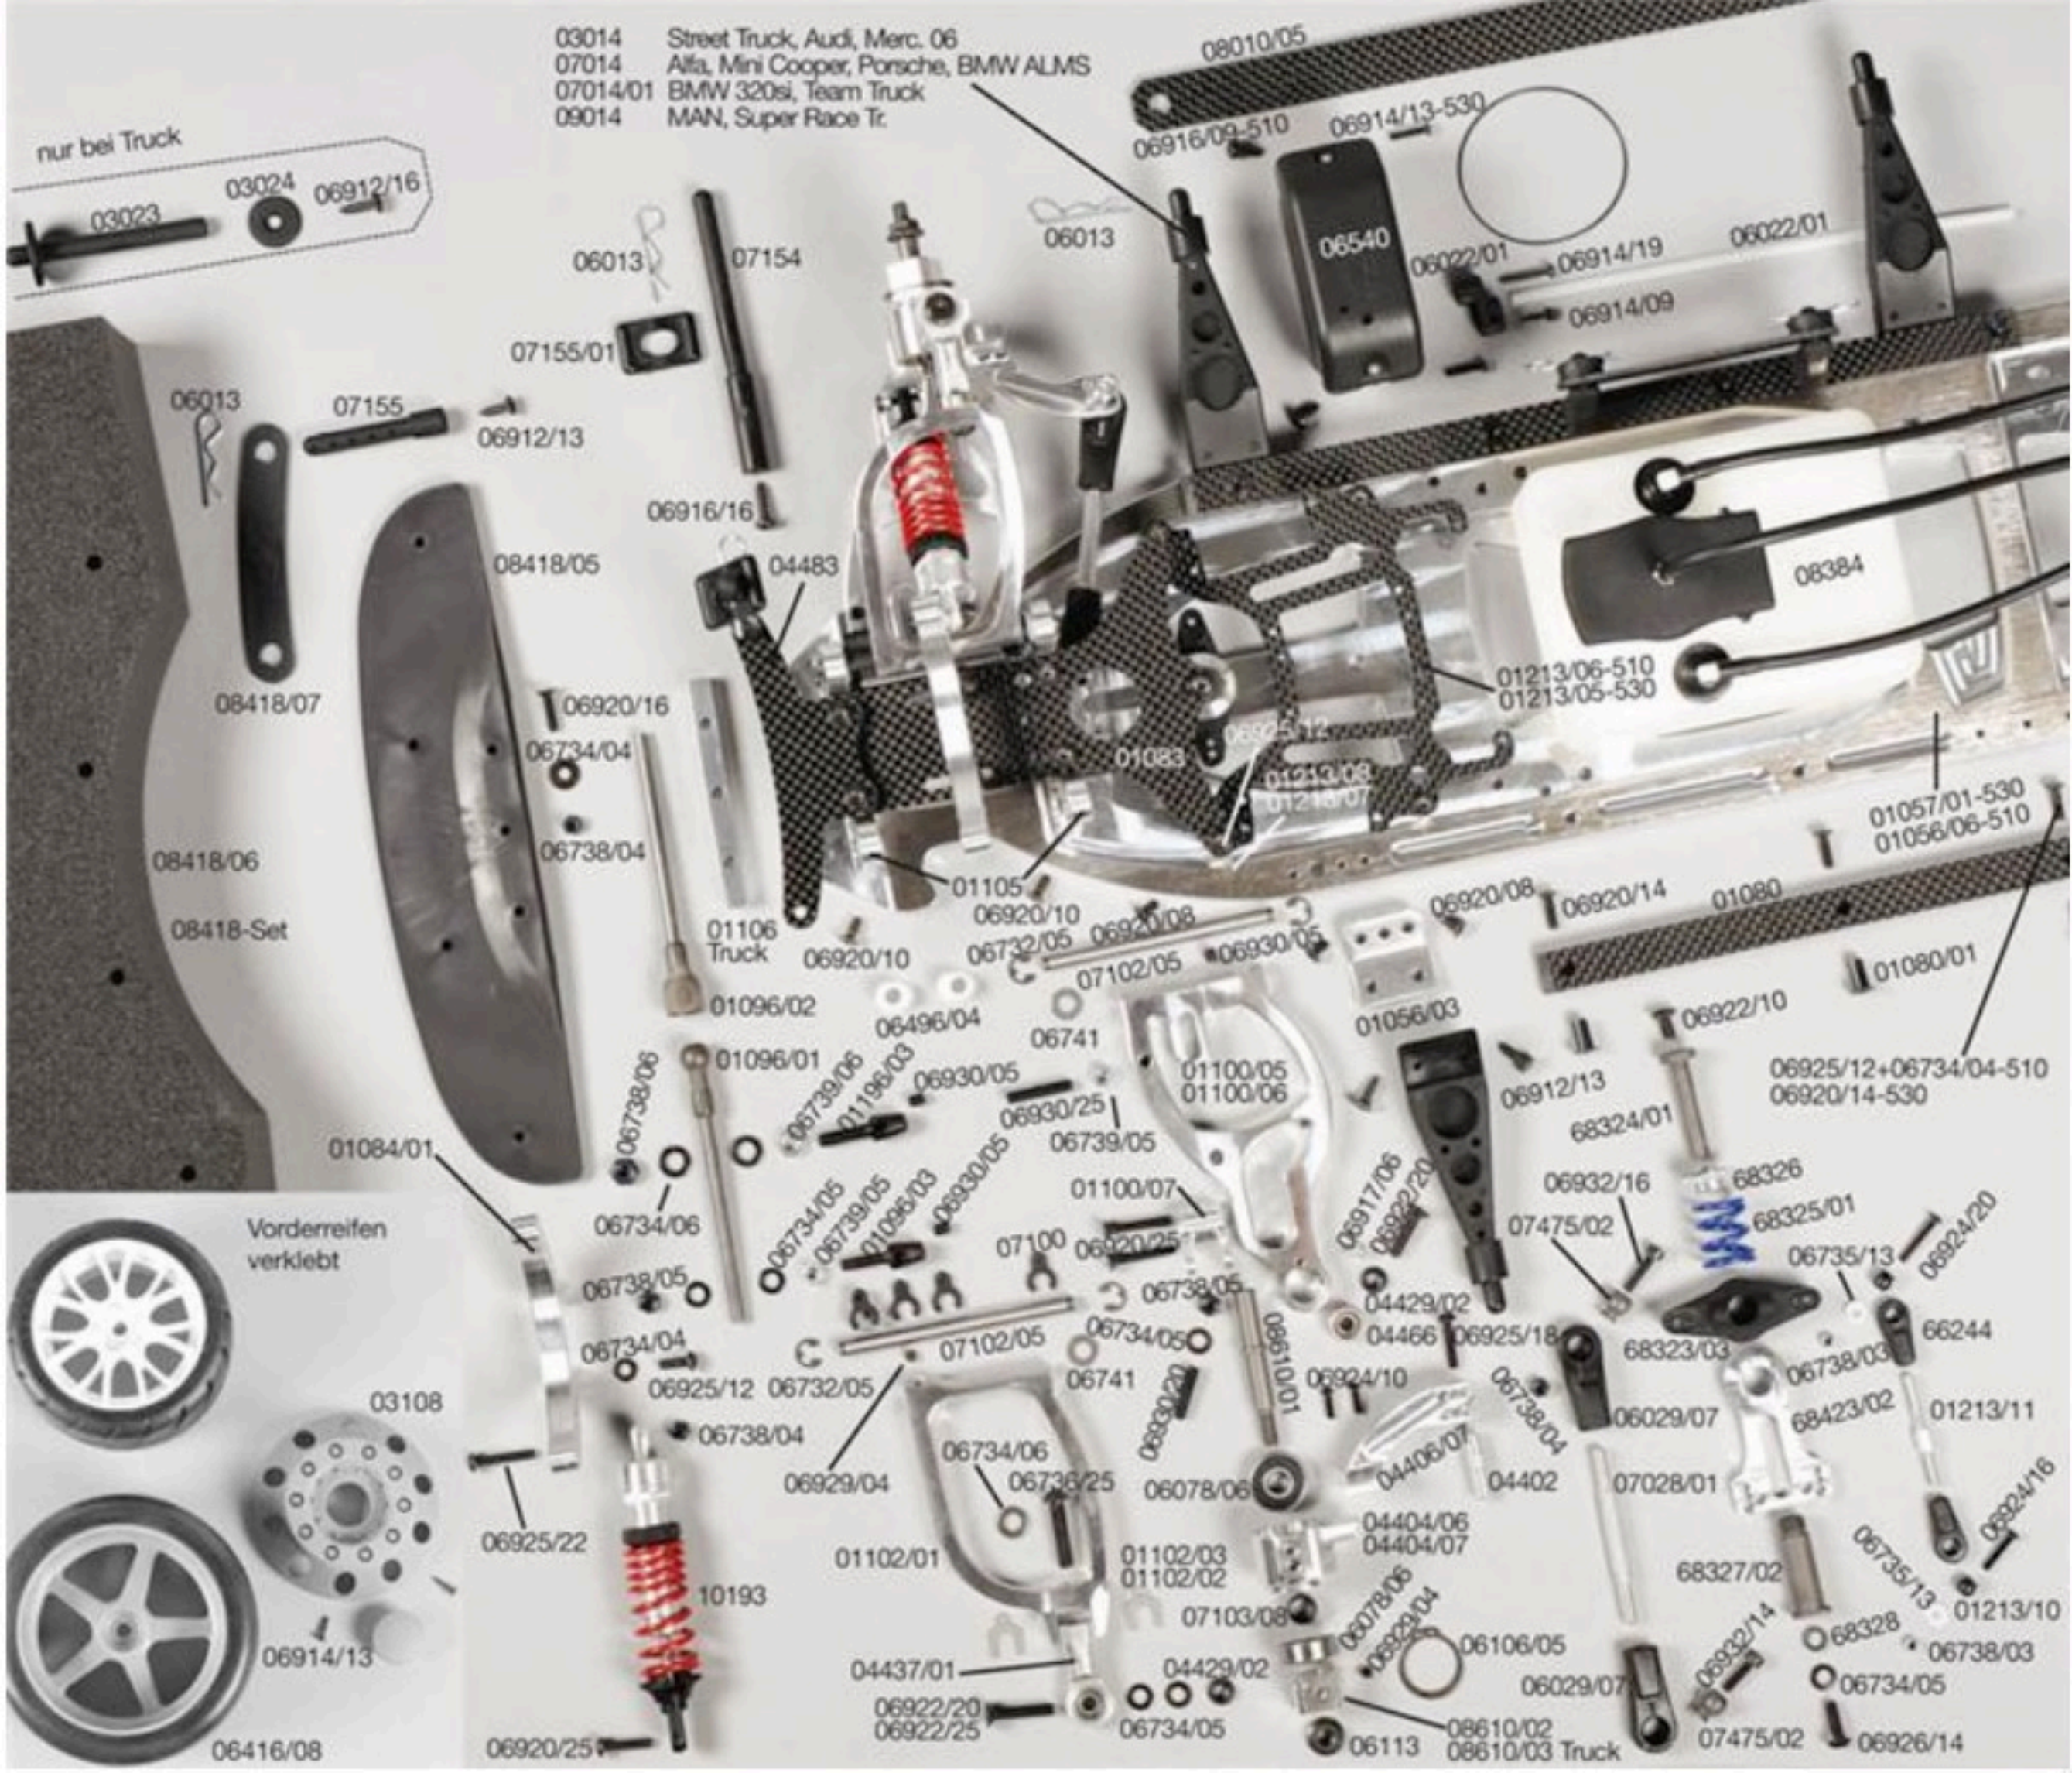

03014 Street Truck, Audi, Merc. 06
 07014 Alfa, Mini Cooper, Porsche, BMW ALMS
 07014/01 BMW 320si, Team Truck
 09014 MAN, Super Race Tr.

nur bei Truck

06067

06743

08499/01

08491

06096

06920/08

08500/01

08500/03

08499/03

08500/02

08491

06920/08

06067

06048

08501/02

06068

06920/08

08500/01 08500/02 08500/03

06067 08491 08496/01

08496/02

08493/05

08486/03

06349

08381/03

08380/03

08384/01

08384 Tank komplett

08380/08

08380/04

06920/06