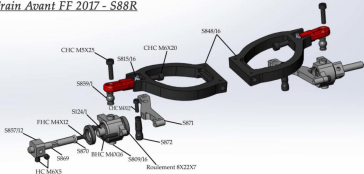

# Fusée Arrière FF 2017 -S88R

# Train Inf Arrière EF 2017 - S88R

# Frein FF 2017 - S88R

Sauve Servo FF 2017 - S88R

# Amortisseur Gros Volume FF S88R - 2017